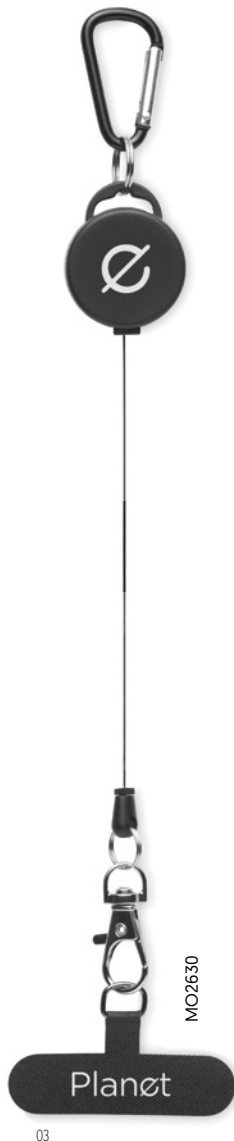

MO2668

03

MO2630

03

03

Nonette wrist MO2668

Curea reglabilă pentru încheietura mâinii cu suport pentru cablu telefon din poliester RPET. Lungime 25 cm. **Dimensiuni** 30x0,6 cm **Tehnici de imprimare** Tampografie, L, DL, D01

03

Retro MO2630

Suport retractabil pentru telefon și/sau ecuson din ABS cu carabină din aluminiu. Mănerul nu este pentru alpinism (utilizare neprofesională). **Dimensiuni** 6x16,2 cm **Tehnici de imprimare** Tampografie, DL, D01

06

Inel metalic magnetic inclus

03

Dosenuro MO2612

Suport magnetic pentru telefon cu deschizător de sticle. Compatibil cu iPhone® 12 și mai nou. Include inel metalic magnetic suplimentar pentru a suporta încărcarea altor telefoane cu încărcare wireless nemagnetice. **Dimensiuni** Ø5,76x0,68 cm **Tehnici de imprimare** Tampografie, DL, D01