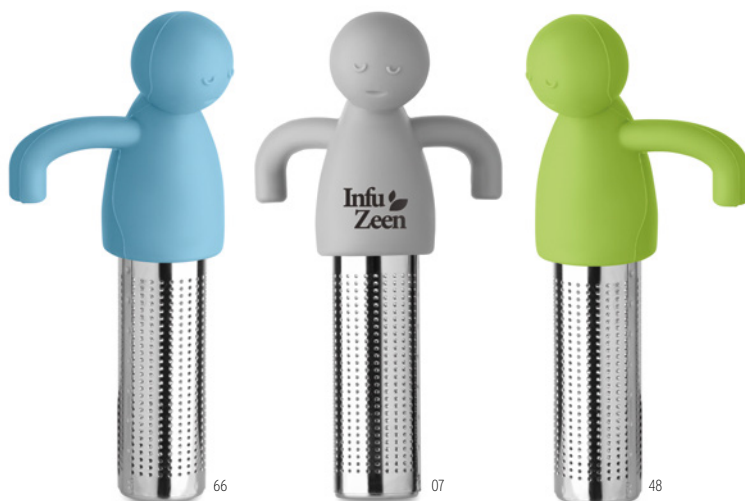

Teafuser MO2605

Infuzor de ceai din oțel inoxidabil în formă de ceainic cu placă. Strecurătoare mare pentru ceai cu mâner din silicon.
Dimensiuni 5,1x2,9x7,5 cm **Tehnici de imprimare** Tampografie,L

Ninot MO2604