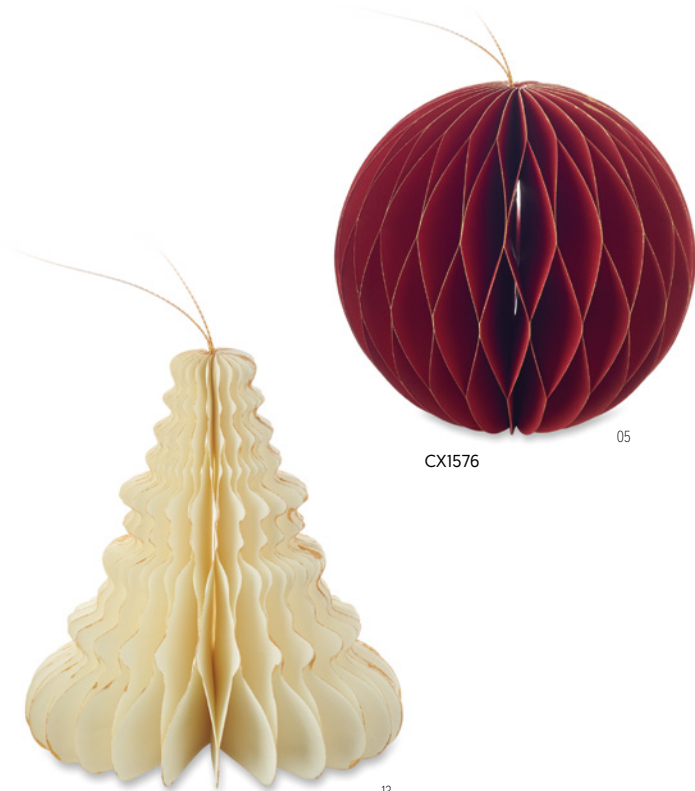

CX1552

CX1576

CX1577

CX1578

*the
Christmas
Decoration
Book*

HarmoBig CX1578

Decorațiune Crăciun, pliabilă din hârtie și închidere cu magnet.
Dimensiuni 12,8x12,8x30 cm **Tehnici de imprimare** Serigrafie,DL

Harmobauble CX1576

Decorațiune pliabilă glob și închidere cu magnet. Dimensiuni Ø10 cm
Tehnici de imprimare Tampografie,DL **Dimensiuni** Ø10 cm
Tehnici de imprimare Tampografie,DL

Harmotree CX1577

Decorațiune din hârtie pentru bradul de Crăciun și închidere cu magnet.
Dimensiuni 4,7x4,7x10 cm **Tehnici de imprimare** Tampografie,DL