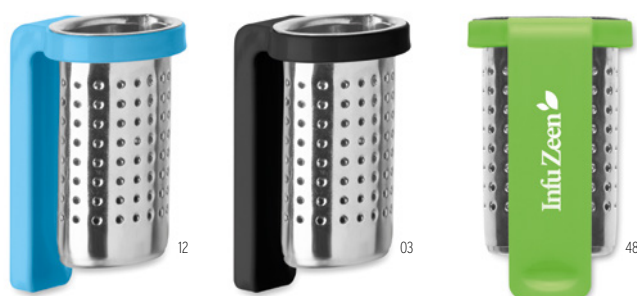

Kalmar MO2622

Infuzor de ceai pentru frunze de ceai din oțel inoxidabil cu cârlig PP.
Dimensiuni 6,3x4x3,5 cm **Tehnici de imprimare** Tampografie