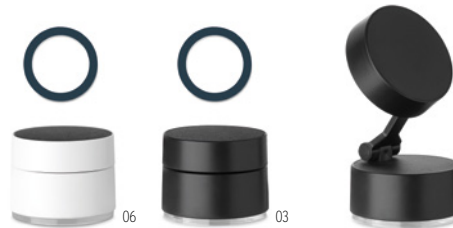

Ventilator puternic. Ventilator turbo portabil, iluminare cu 3 LED-uri și 4 setări de performanță a vitezei aerului până la 130000 RPM. Viteza vântului 60m pe secundă. Puteți utiliza acest dispozitiv ca aspirator de praf, feon, ventilator sau uscător de păr. **Dimensiuni** 9,3x3,9x13,9 cm
Tehnici de imprimare Tampografie, DL