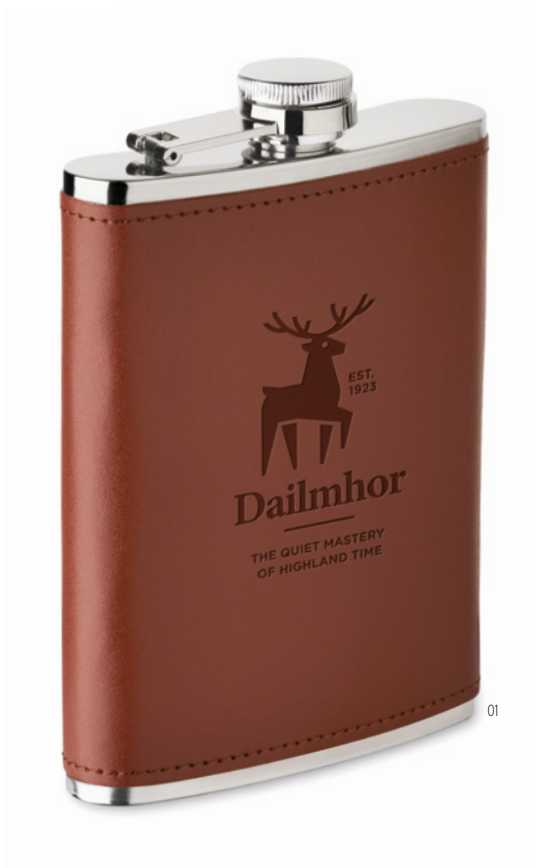

Slimmy MO2629

Sticlă subțire din oțel inoxidabil cu capac din piele PU. Capacitate de 200 ml.
Dimensiuni 9,5x13,8x2,5 cm **Tehnici de imprimare** Tampografie,L