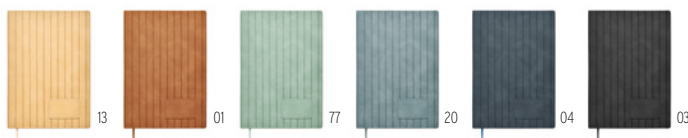

Un look smokey elegant

Tintray MO2663

Caiet A5 cu copertă moale cu nervuri fumurii PU din 40% reciclat post consum și 60% PU cu petic simplu PU. 160 de pagini liniate, hârtie reciclată de 70 gsm (80 de coli). Semn de carte cu panglică din poliester de aceeași culoare. **Dimensiuni** 20,9x14,5 cm **Tehnici de imprimare** Tampografie,S,T1,TR,B

Tint MO2664

Caiet A5 în 40% reciclat post consum fumuriu, copertă PU tare, 60% PU. Bloc cusut. 160 de pagini liniate, hârtie reciclată 70gsm (80 de coli). Panglică de panglică din poliester de aceeași culoare pentru marcarea paginilor. **Dimensiuni** 21,2x14,6x1,6 cm **Tehnici de imprimare** Tampografie,S,T1,TR,B,PD