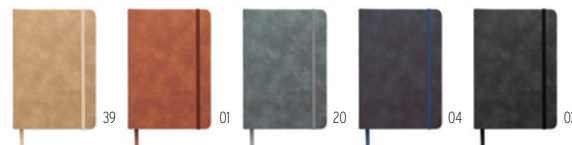

Un look smokey elegant

Tintray MO2663

Caiet A5 cu copertă moale cu nervuri fumurii PU din 40% reciclat post consum și 60% PU cu petic simplu PU. 160 de pagini liniate, hârtie reciclată de 70 gsm (80 de coli). Semn de carte cu panglică din poliester de aceeași culoare. **Dimensiuni** 20,9x14,5 cm **Tehnici de imprimare** Tampografie,S,T1,TR,B

Tint MO2664

Caiet A5 în 40% reciclat post consum fumuriu, copertă PU tare, 60% PU. Bloc cusut. 160 de pagini liniate, hârtie reciclată 70gsm (80 de coli). Panglică de panglică din poliester de aceeași culoare pentru marcarea paginilor. **Dimensiuni** 21,2x14,6x1,6 cm **Tehnici de imprimare** Tampografie,S,T1,TR,B,PD