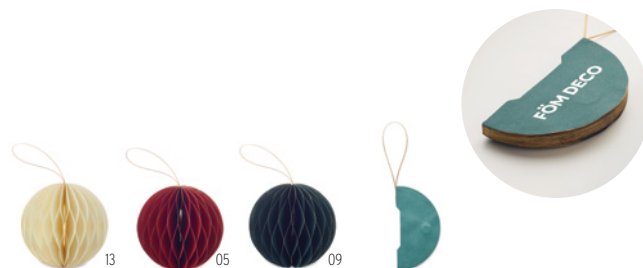

CX1552

CX1576

CX1577

CX1578

*the
Christmas
Decoration
Book*

HarmoBig CX1578

Decorațiune Crăciun, pliabilă din hârtie și închidere cu magnet.
Dimensiuni 12,8x12,8x30 cm **Tehnici de imprimare** Serigrafie,DL