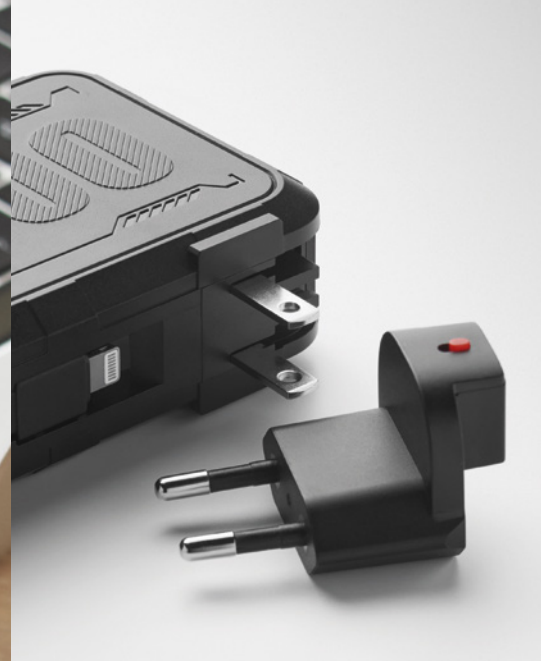

06

Cortless MO2593

Încărcător wireless din ABS reciclat cu detalii din bumbac și plută. Conectați la computer, așezați smartphone-ul pe el și lăsați-l să se încarce. Ieșire: DC 9V/1,67A (15W). **Dimensiuni** 90x90x8 cm
Tehnici de imprimare Tampografie,L