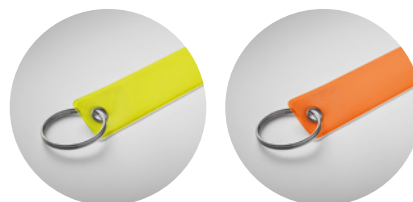

03

Screy MO2736

Set biți pentru șurubelniță 32 buc cu clemă rotativă. **Dimensiuni** 10,7x7,2x4,3 cm **Tehnici de imprimare** Tampografie,DL,D01

70

71

Keyflect MO2626

Breloc reflectorizant remove before flight din PVC. Numai pentru uz promoțional. **Dimensiuni** 8,5x2 cm **Tehnici de imprimare** Tampografie