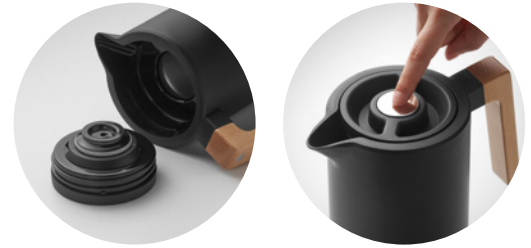

Espres MO2610

Ceașcă espresso din ceramică. Capacitate: 40 ml. Ambalată individual în cutie de carton albă. **Dimensiuni** Ø5,1x4,6 cm
Tehnici de imprimare Serigrafie rotundă ,P,T,C

MO2564

MO2674

03

Servir MO2674