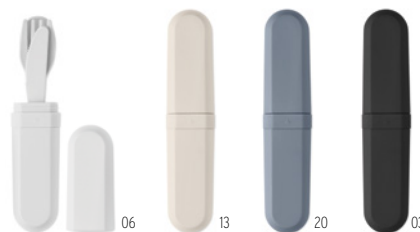

Biteful MO2743

Set tacâmuri reutilizabile cu husă din porumb PLA. Fiecare set include o furculiță, un cutit, o lingură și o husă practică pentru ustensile portabile. **Dimensiuni** 17,5x2,7x3,9 cm
Tehnici de imprimare Tampografie, DL