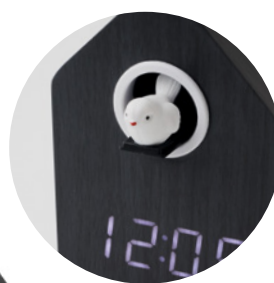

MO2730

03

Cuckoo bird MO2731

Ceas cu cuc din MDF care include o alarmă încorporată / afișaj de temperatură. Pasărea va ieși și are voce de pasăre cuc. Afișaj cu LED alb. Sunetul este redus automat la tăcere între orele 22.00 și 06.00. Interval de 5 minute pentru snooze. **Dimensiuni** 9,0x6,7x15,8 cm **Tehnici de imprimare** Tampografie,L,DL,D01