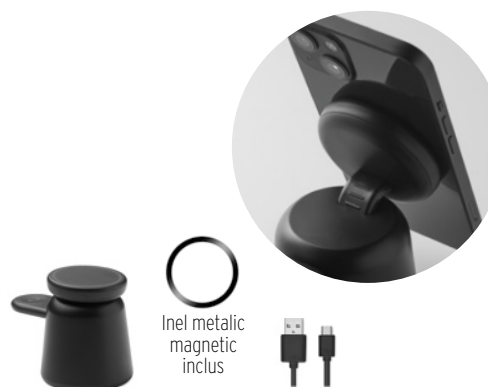

Tehnici de imprimare Tampografie,L,S,DL,D01

MO6158

MO2653

MO2611

Cryl MO2611

15W 

Încărcător wireless (15W) din acrilic cu suport pentru telefon. Atunci când este conectat la o sursă de alimentare, acesta va încărca dispozitivul mobil fără fir. Leșire: 9V/1.67A (15W) pentru încărcare rapidă.
Dimensiuni 12,4x6,9x7,1 cm **Tehnici de imprimare** Tampografie,DL,D01,PD

Dispozitive de încărcare pe birou

03

Inel metalic
magnetic
inclus**Pendoless** MO2749

15W

Încărcător 3 în 1 în ABS. Include încărcător wireless magnetic 15W cu suport telefon, încărcător TWS și încărcător pentru ceas inteligent (numai Apple®). Compatibil cu iPhone® 12 minim. Inel metalic magnetic suplimentar pt încărcarea altor telefoane wireless nemagnetice. **Dimensiuni** 130x70x18 cm
Tehnici de imprimare Tampografie, DL

03

Inel metalic
magnetic
inclus**Simpa** MO2732

15W

Stație încărcare 3 în 1 în ABS. Include încărcător wireless magnetic 15 W pt telefon și TWS cu suport p telefon și ceas (iOS). Funcție magnetică compatibilă cu iPhone® 12 și mai nou. Inel metalic magnetic suplimentar pt telefoane cu încărcare wireless nemagnetice. **Dimensiuni** 10,2x7,1x12 cm
Tehnici de imprimare Tampografie, DL