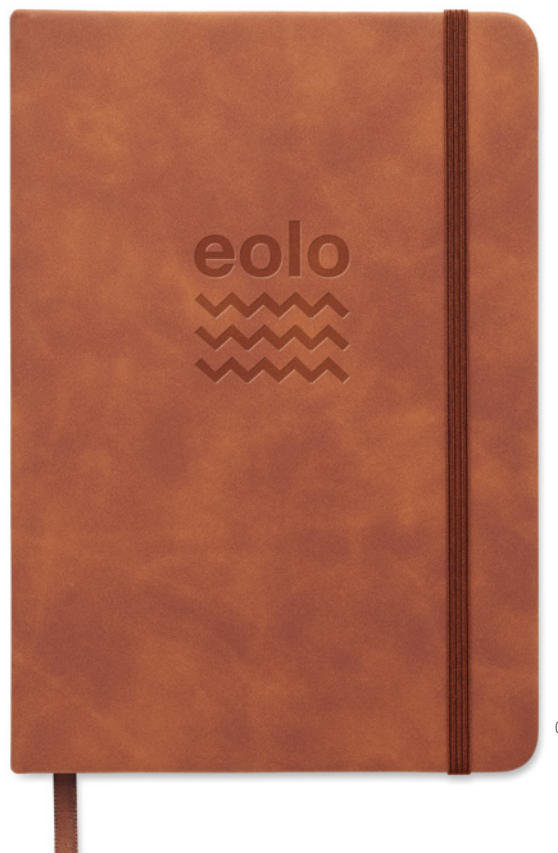

Un look smokey elegant

Tintray MO2663

Caiet A5 cu copertă moale cu nervuri fumurii PU din 40% reciclat post consum și 60% PU cu petic simplu PU. 160 de pagini liniate, hârtie reciclată de 70 gsm (80 de coli). Semn de carte cu panglică din poliester de aceeași culoare. **Dimensiuni** 20,9x14,5 cm **Tehnici de imprimare** Tampografie,S,T1,TR,B

Tint MO2664

Caiet A5 în 40% reciclat post consum fumuriu, copertă PU tare, 60% PU. Bloc cusut. 160 de pagini liniate, hârtie reciclată 70gsm (80 de coli). Panglică de panglică din poliester de aceeași culoare pentru marcarea paginilor. **Dimensiuni** 21,2x14,6x1,6 cm **Tehnici de imprimare** Tampografie,S,T1,TR,B,PD