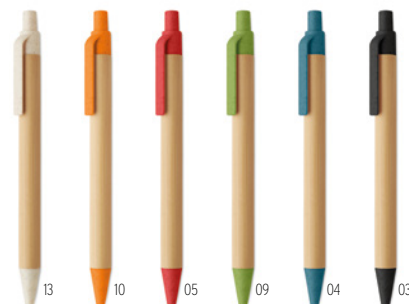

MO2635

10

MO2595

40

MO2606

40

Itea Colour MO2635

Pix cu buton și corp din bambus, accesorii din paie de grâu (50%) și plastic ABS (50%). Mină albastră. **Dimensiuni** 14xØ1 cm
Tehnici de imprimare Serigrafie rotundă ,L,P,PD